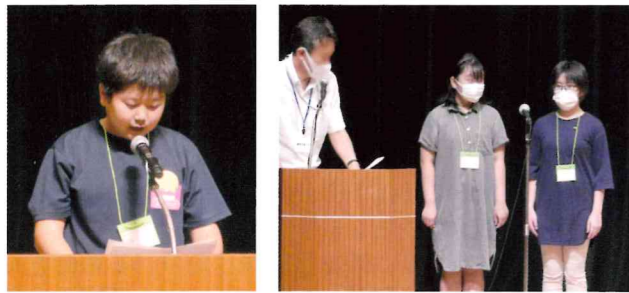

第29回子どもたちの人権メッセージ発表会

東京都の各区および島しょ内の小学生の代表が、自分の体験や思いを自分の言葉で表現する『第29回子どもたちの人権メッセージ発表会』が9月10日（土）に新宿文化センターで行われました。

区の代表として西新宿小学校6年生の安藤楽さんがメッセージ【仲の良い人と苦手な人の差別をなくそう】を発表しました。緊張しながらも大きな会場のステージで堂々と思いを伝え大きな拍手に包まれました。